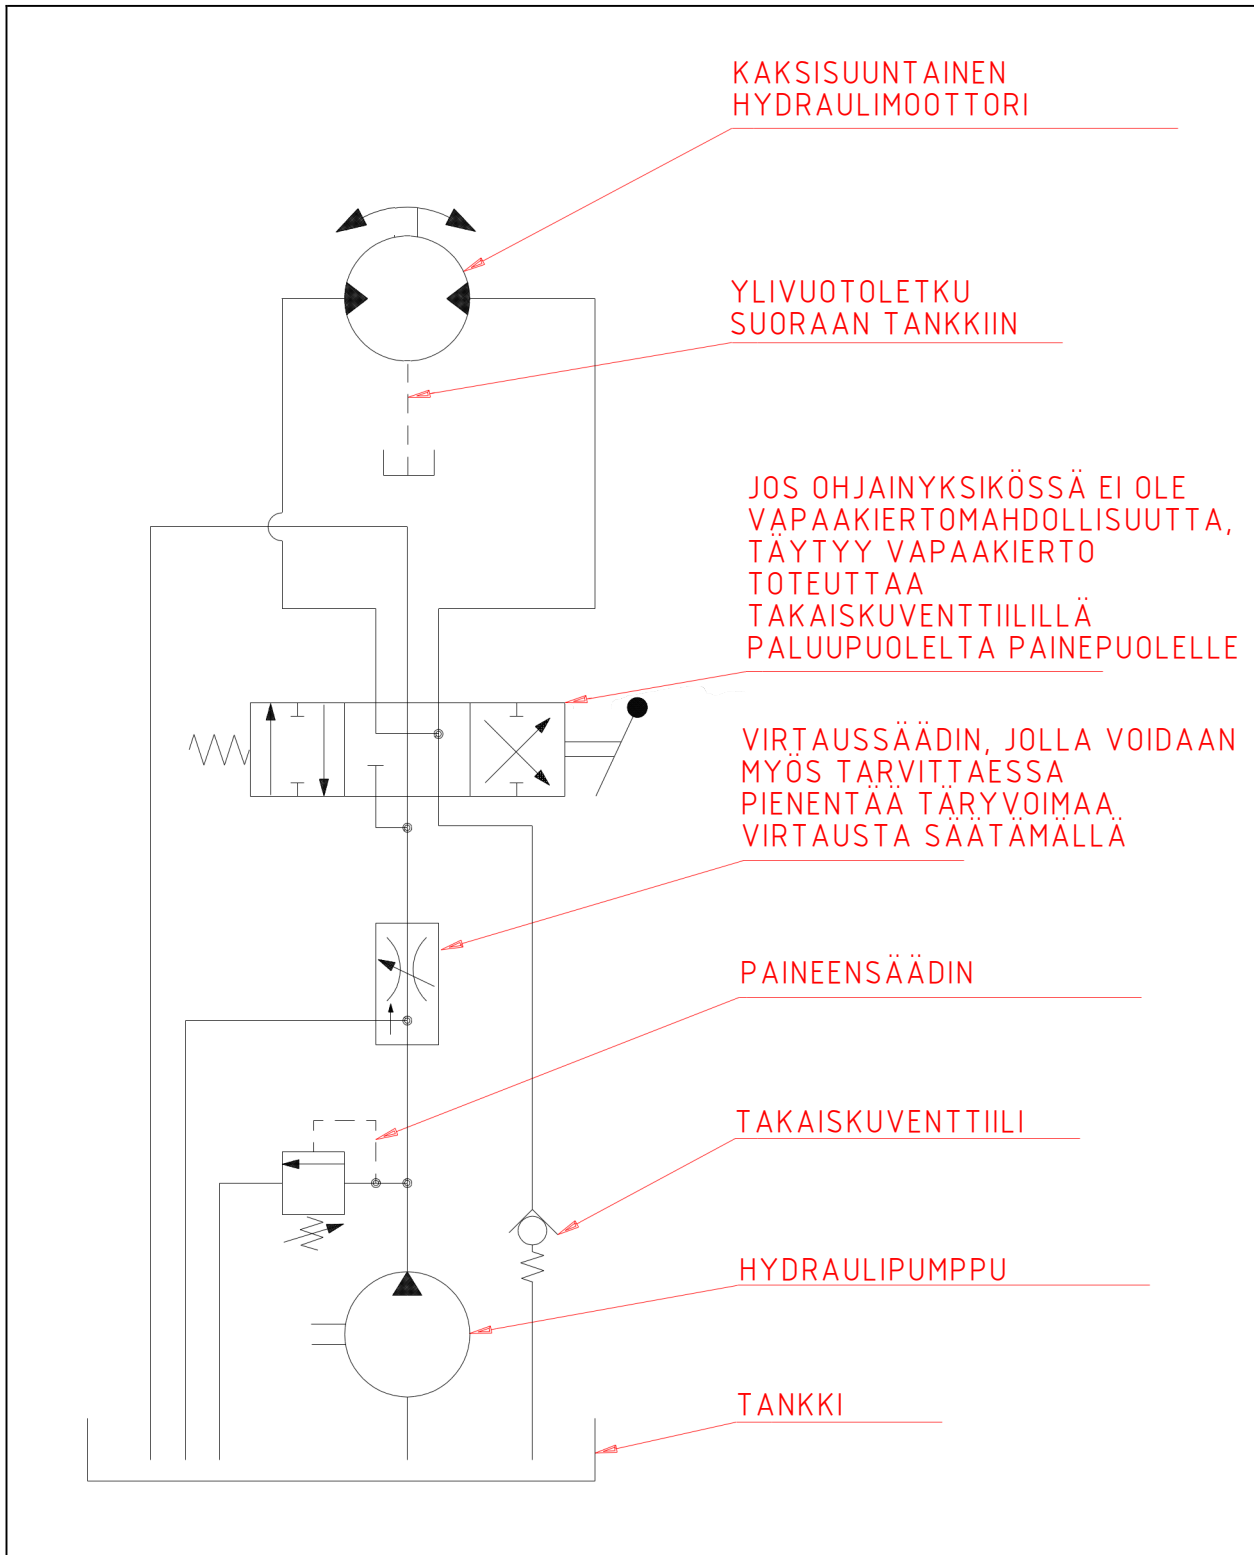

VSO Asennuskaavio

VSO 417, 417, 617, 618: SUURIN PAINE 80BAR JA VIRTAUS 12L/MIN

VSO 1323, 2023, 3023: SUURIN PAINE 100BAR JA VIRTAUS 24L/MIN